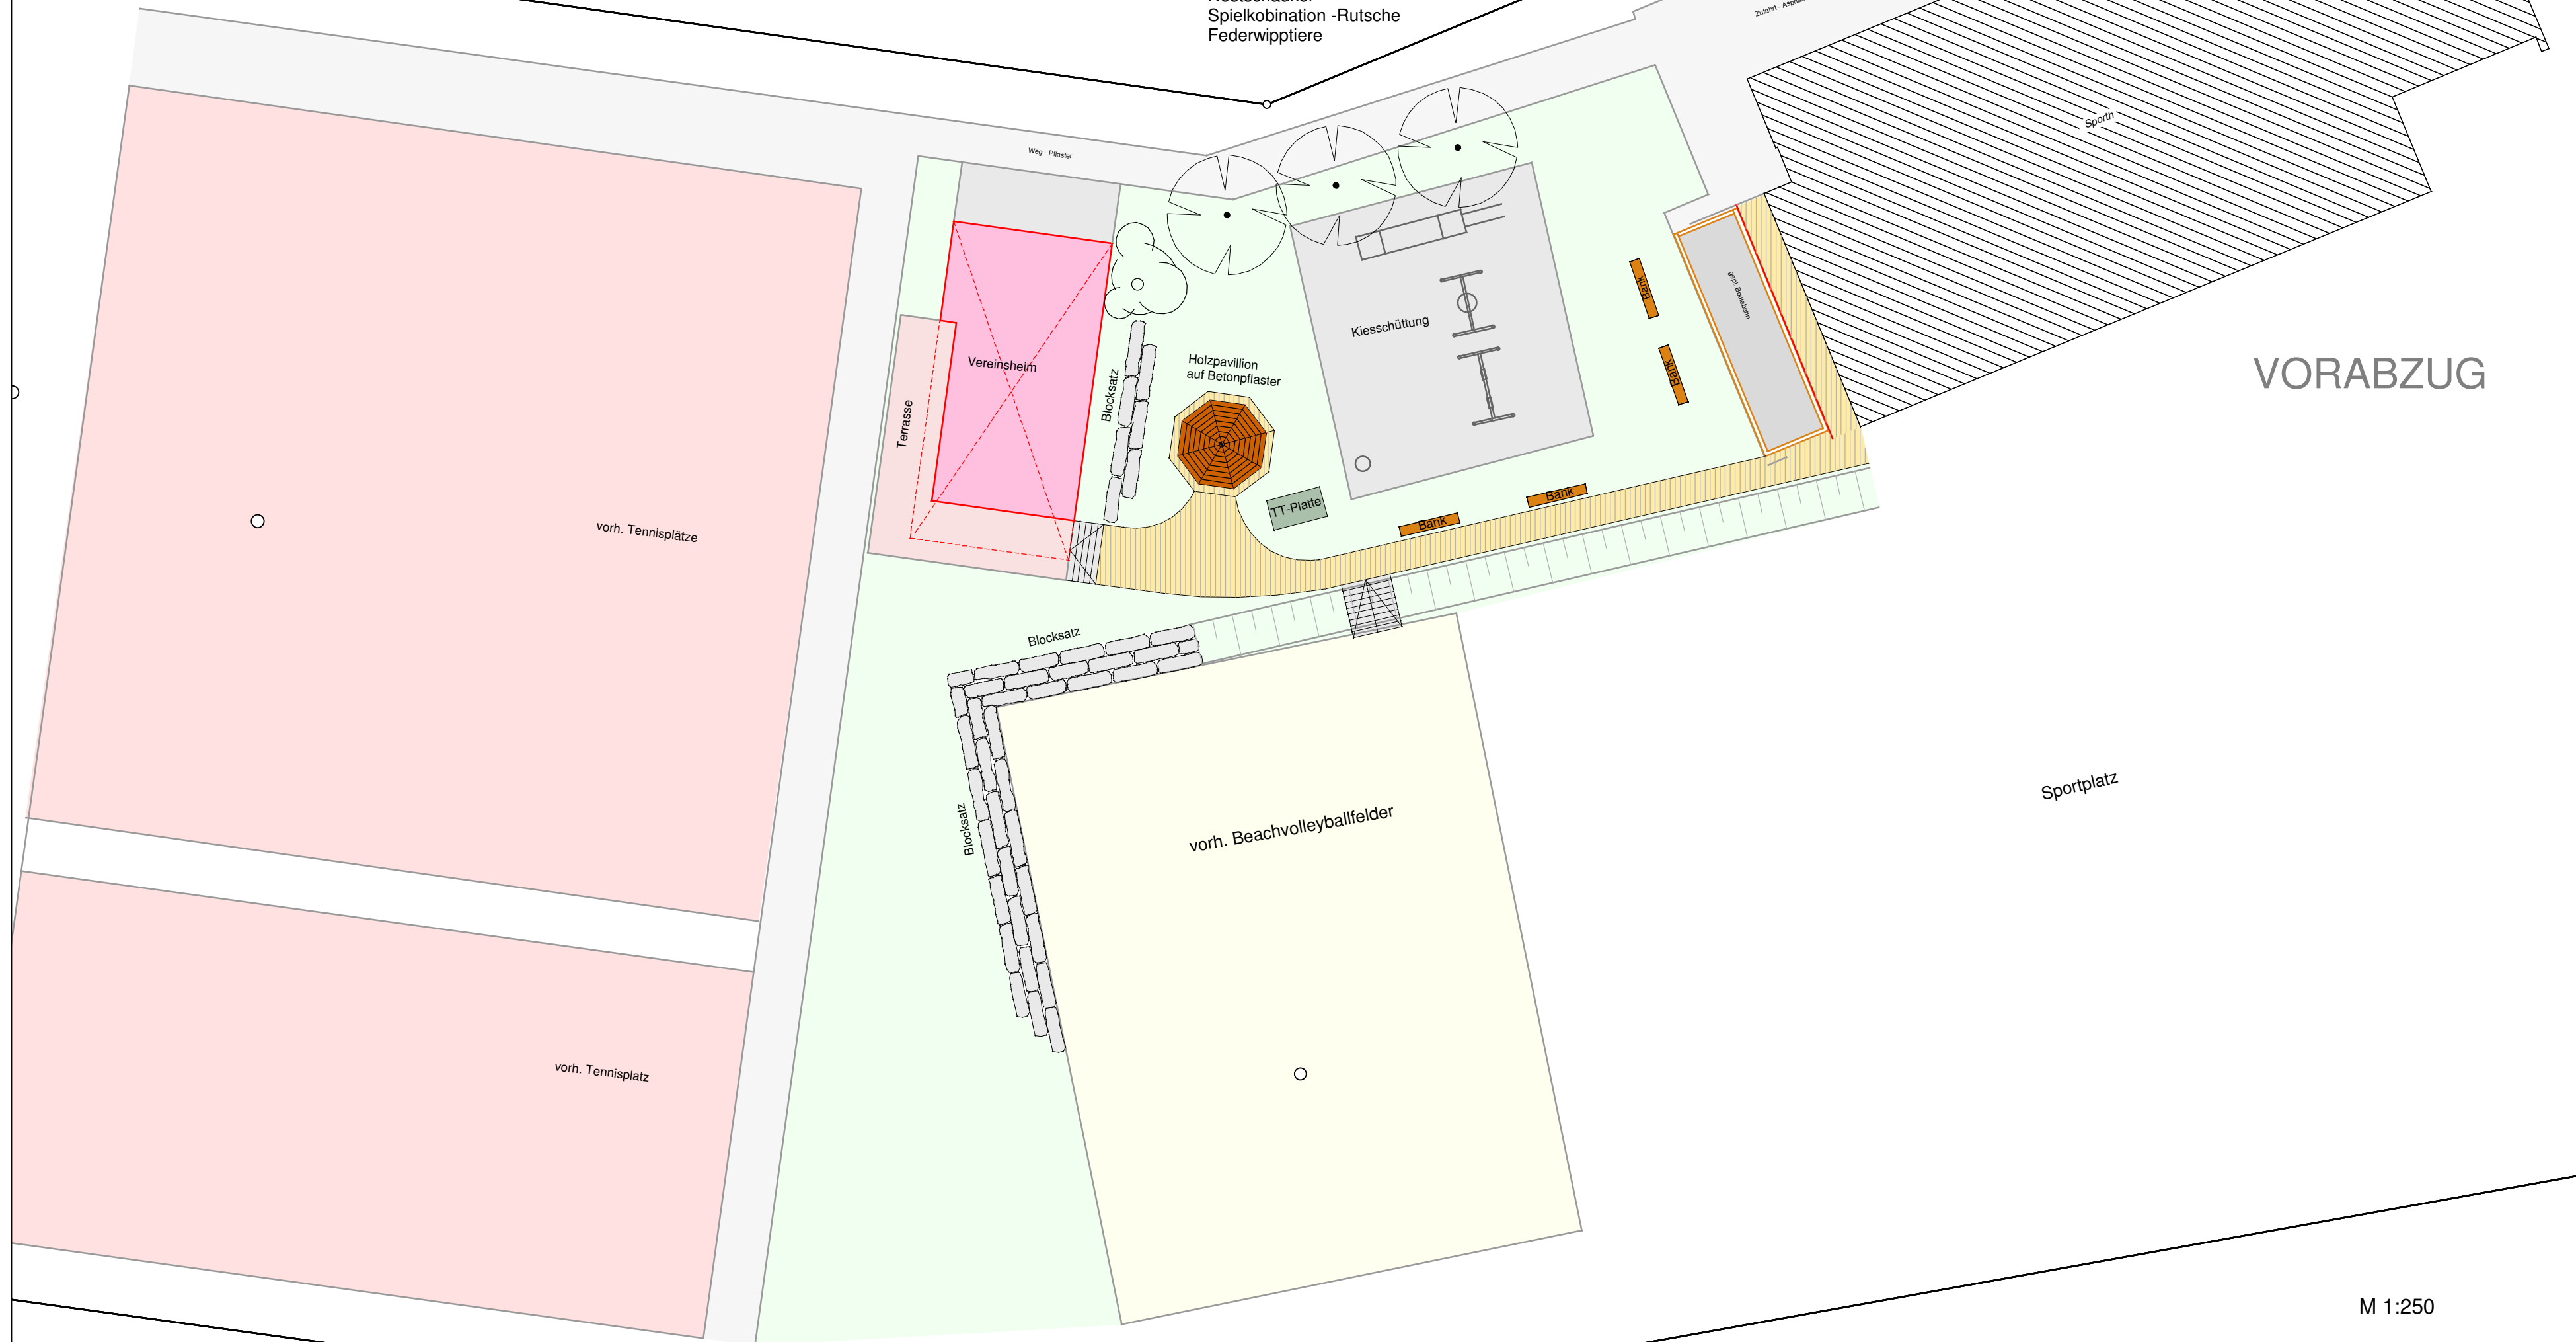

Beispiel für Holzpavillon

VORENTWURF Nr. 1

Geißelhardt

- neue Spielgeräte:  
 Schaukel  
 Nestschaukel  
 Spielkombination -Rutsche  
 Federwipptiere

M 1:250